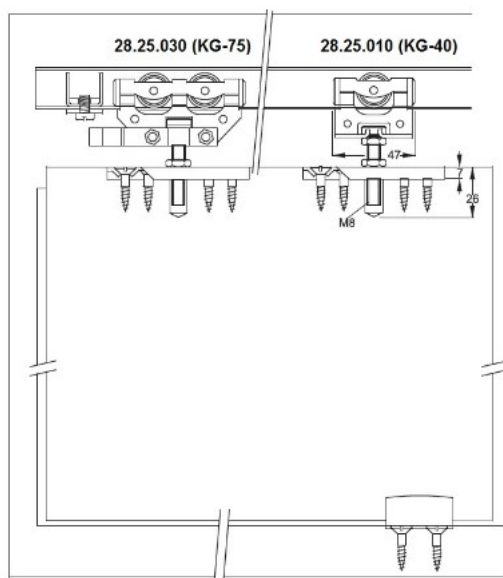

PRODUCT SHEET

Description:

Sliding Door System KG-40, W/Screws & Manual, Max 40KG

Item number:

28.25.010-1

Units	Box	Carton	HS Code	Barcode
Set	1	20	8302490099	
				5704866094757

SISO A/S

Mileparken 11
DK-2740 Skovlunde
Denmark
VAT: DK 24786013