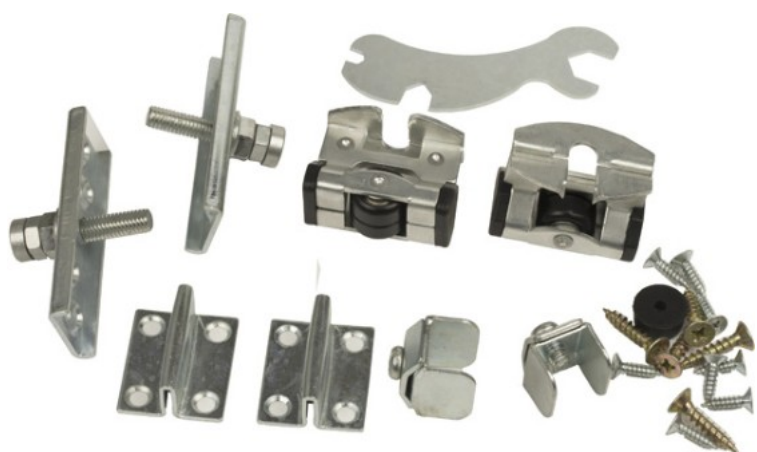

PRODUCT SHEET

Description:

Sliding Door System KG-40, W/Screws & Manual, Max 40KG

Item number:

28.25.010-1

Units	Box	Carton	HS Code	Barcode
Set	1	20	8302490099	
				5704866094757

SISO A/S

Mileparken 11
DK-2740 Skovlunde
Denmark
VAT: DK 24786013