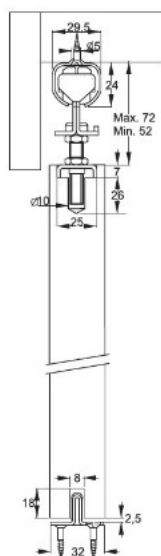

PRODUCT SHEET

Description:

Sliding Door System KG-40, W/Screws & Manual, Max 40KG

Item number:

28.25.010-1

Units	Box	Carton	HS Code	Barcode
Set	1	20	8302490099	
				5704866094757

SISO A/S

Mileparken 11
DK-2740 Skovlunde
Denmark
VAT: DK 24786013