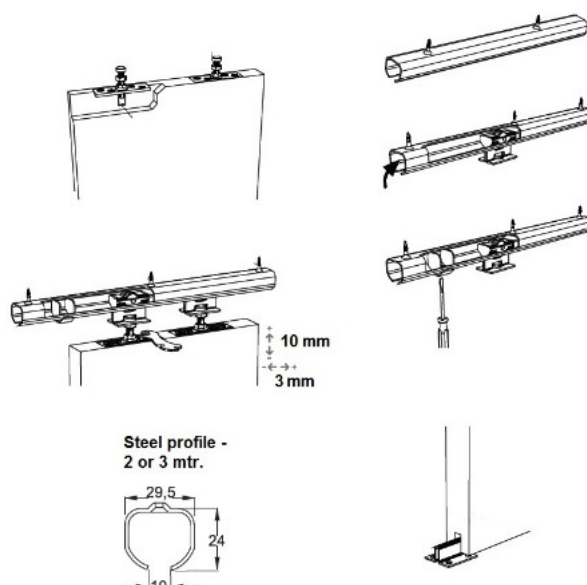

PRODUCT SHEET

Description:

Sliding Door System KG-40, W/Screws & Manual, Max 40KG

Item number:

28.25.010-1

Units	Box	Carton	HS Code	Barcode
Set	1	20	8302490099	
				5704866094757

SISO A/S

Mileparken 11
DK-2740 Skovlunde
Denmark
VAT: DK 24786013